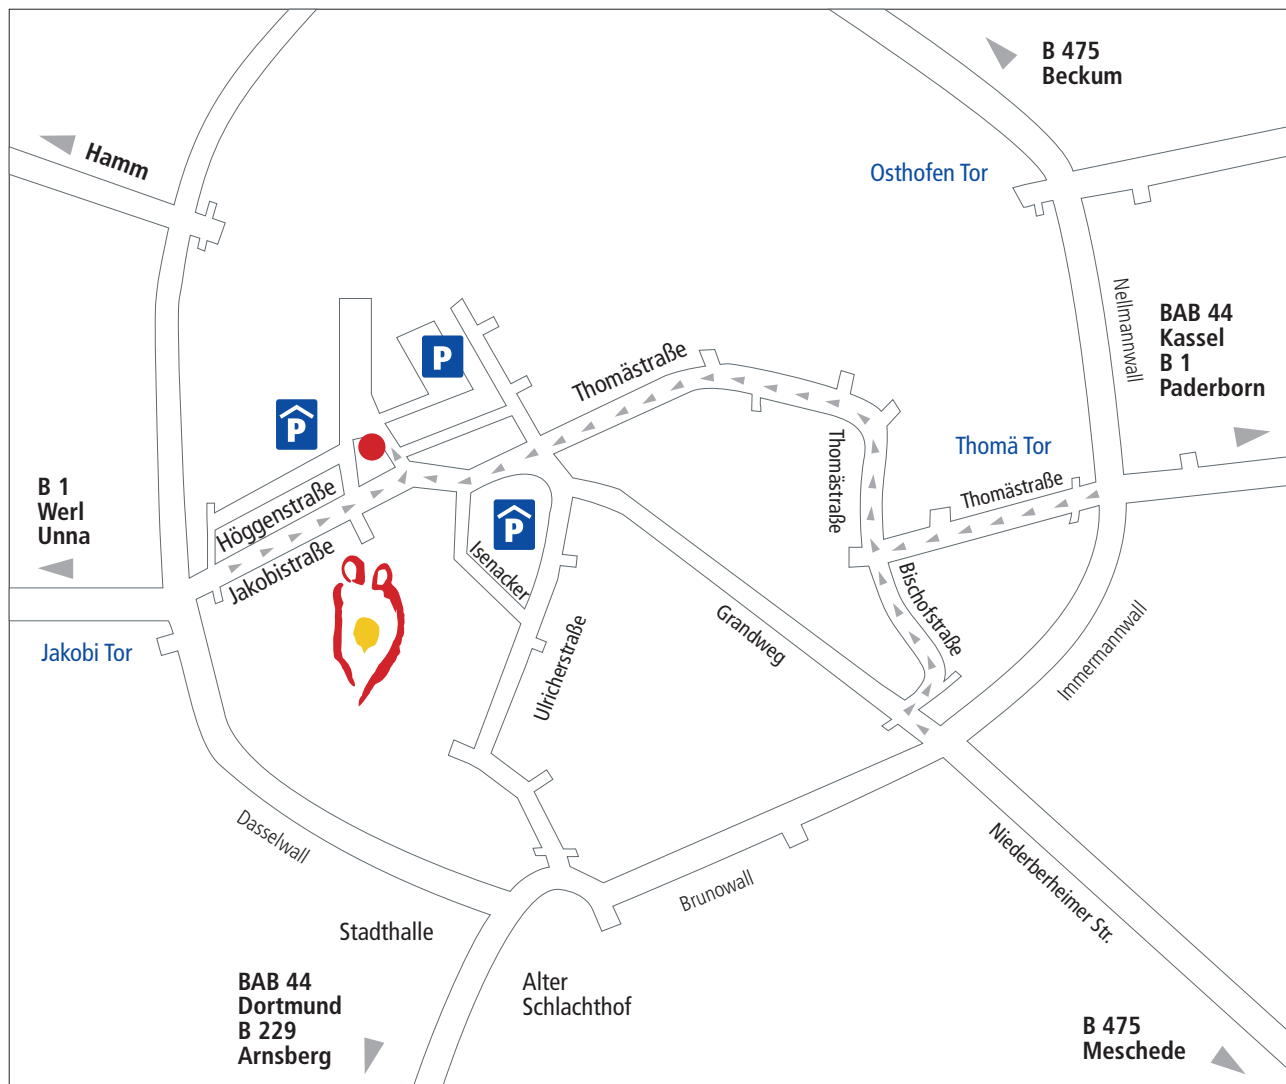

Wegbeschreibung

© drebusch: design

ELTERNSCHULE

soest

Petra Hellmann
Pädagogin

TripleP Trainerin
Sucht- und Gewaltprävention
(Projekt „Charlie“)

Telefonische Anfragen
0 29 21 - 78 55 45

elternschule-petra-hellmann@t-online.de